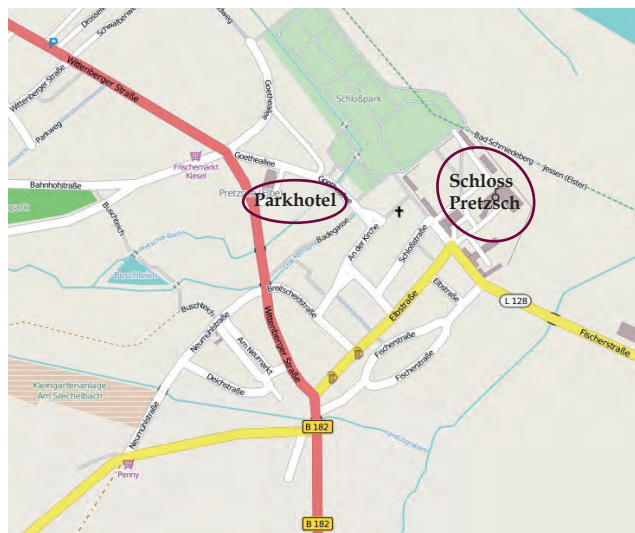

### Anreise mit dem Auto

An der B182 zwischen Lutherstadt Wittenberg und Torgau; A9 - Abfahrt Coswig, Richtung Lutherstadt Wittenberg - Leipzig;

ODER A14 - Abfahrt Leipzig Mitte, Richtung Bad Düben - Bad Schmiedeberg